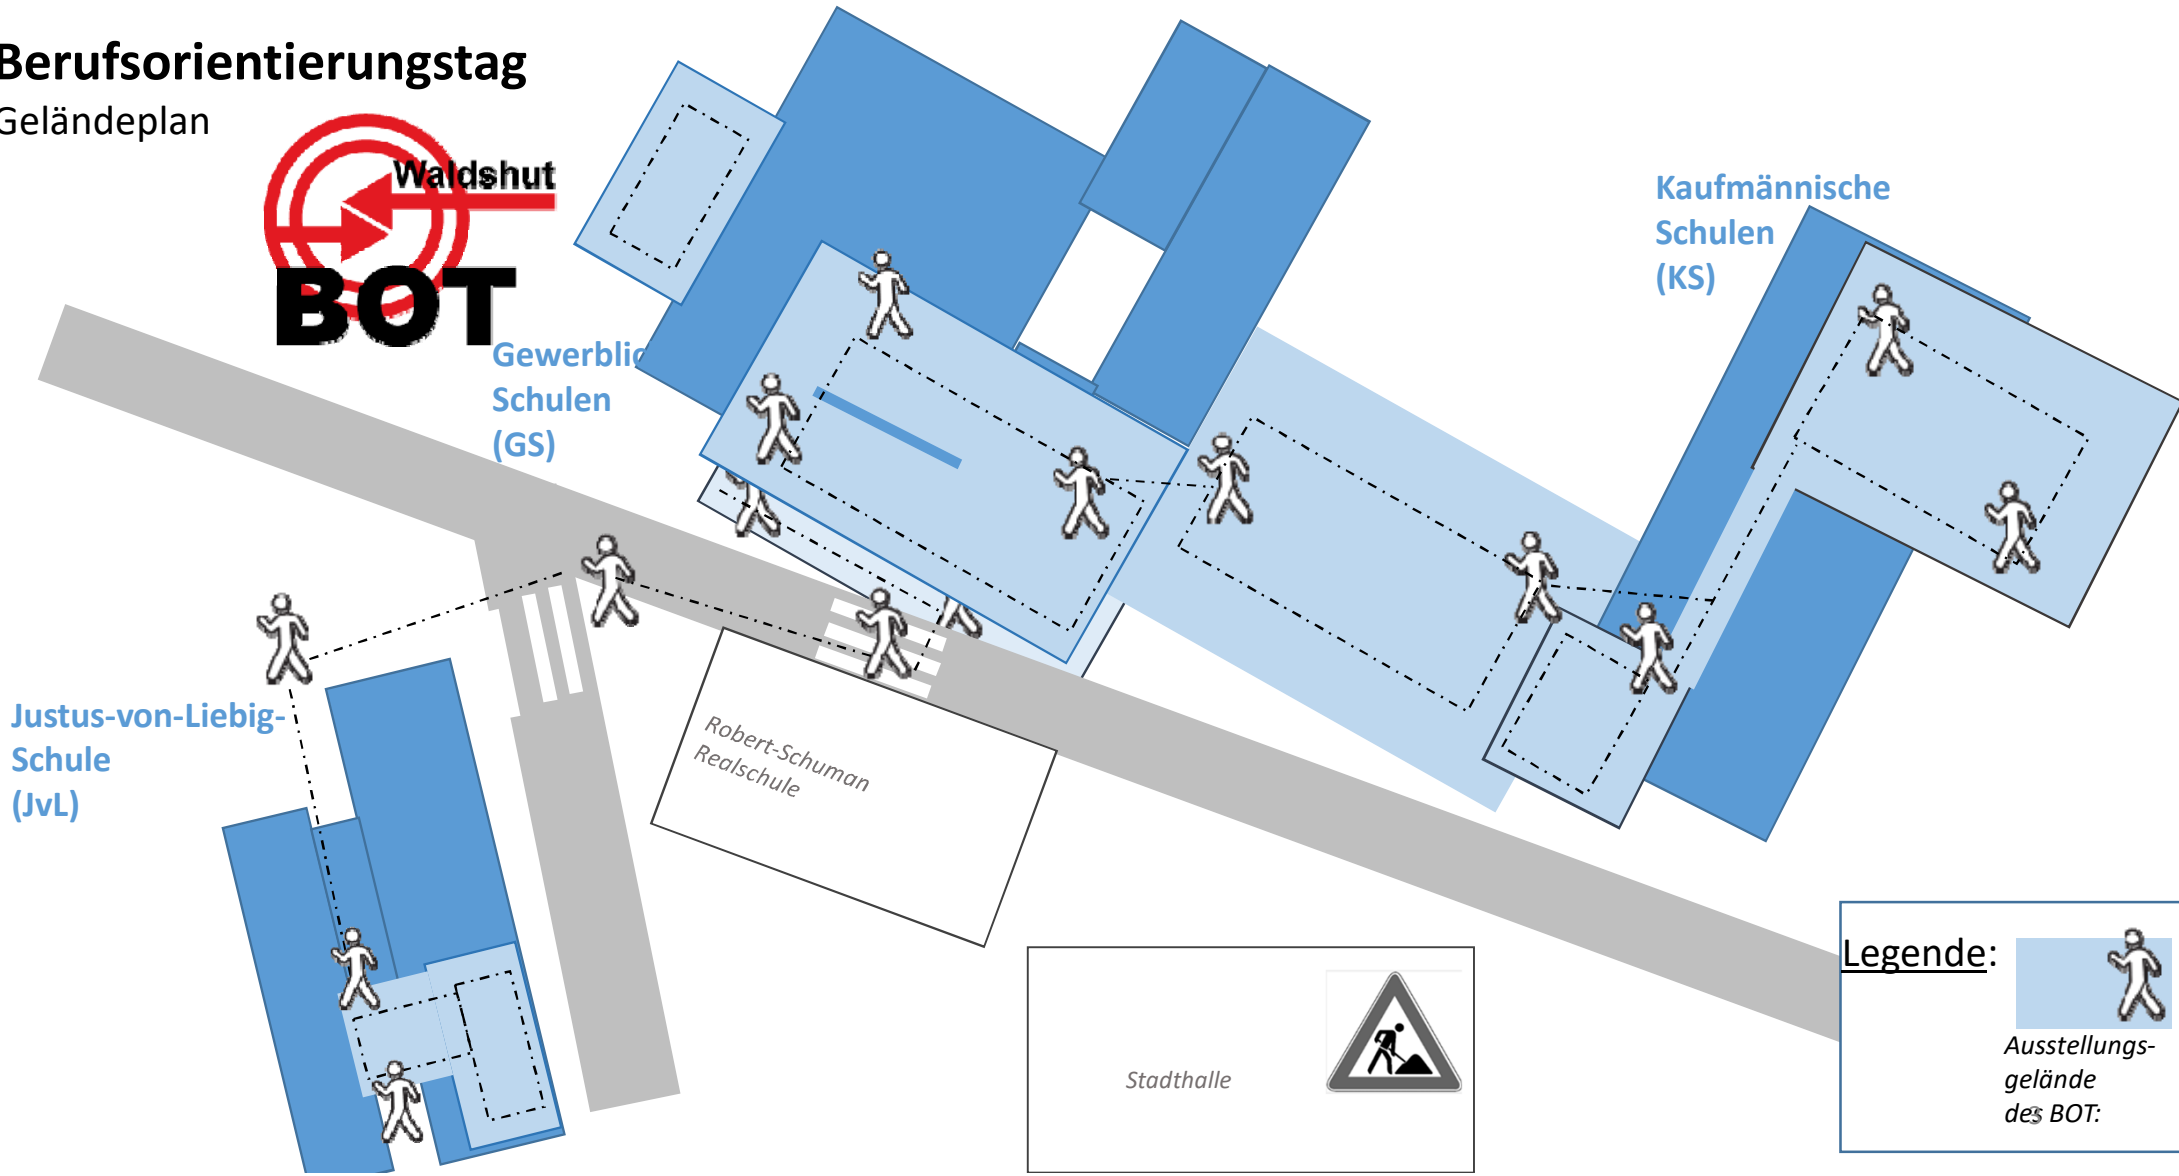

# Berufsorientierungstag

Geländeplan

Justus-von-Liebig-Schule (JvL)

Gewerbliche Schulen (GS)

Kaufmännische Schulen (KS)

Robert-Schuman Realschule

Stadthalle

**Legende:**

Ausstellungsgelände des BOT: