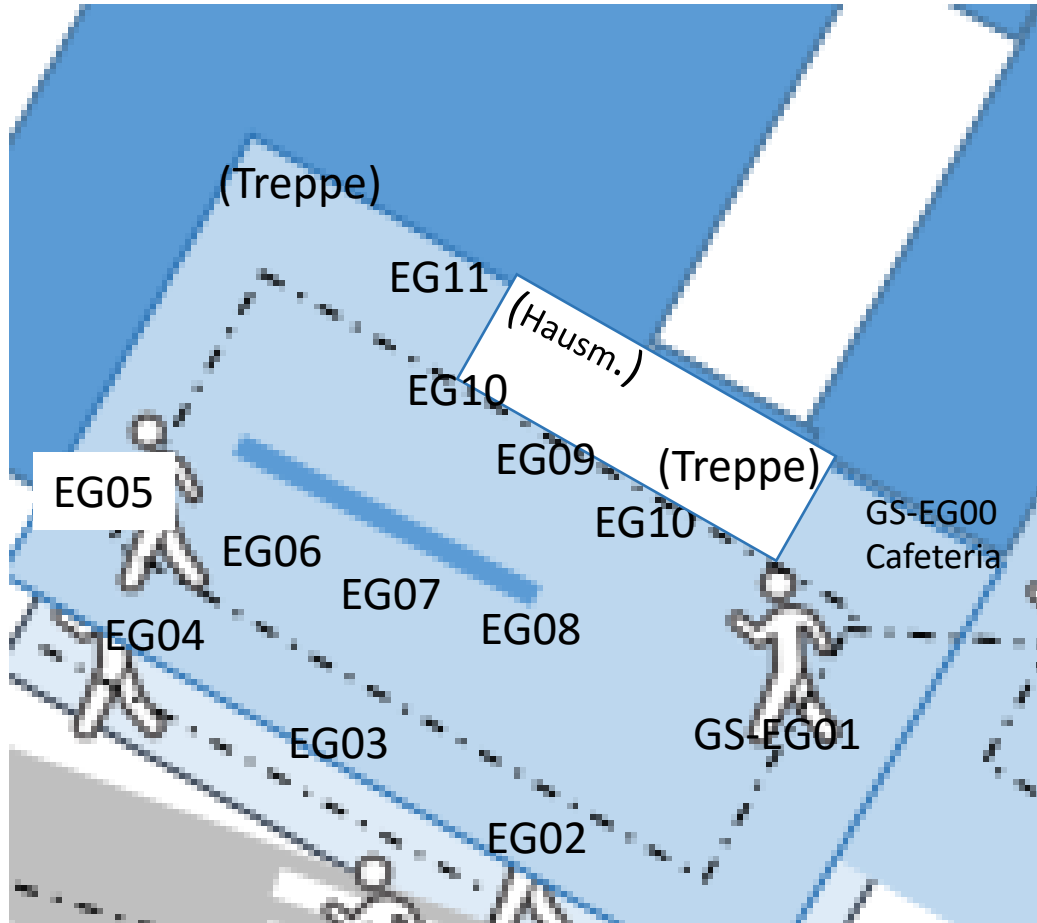

Gewerbliche Schulen (GS): GS-EG01..GS-EG11 (Erdgeschoss/Foyer)

*Internes
Arbeitspapier*