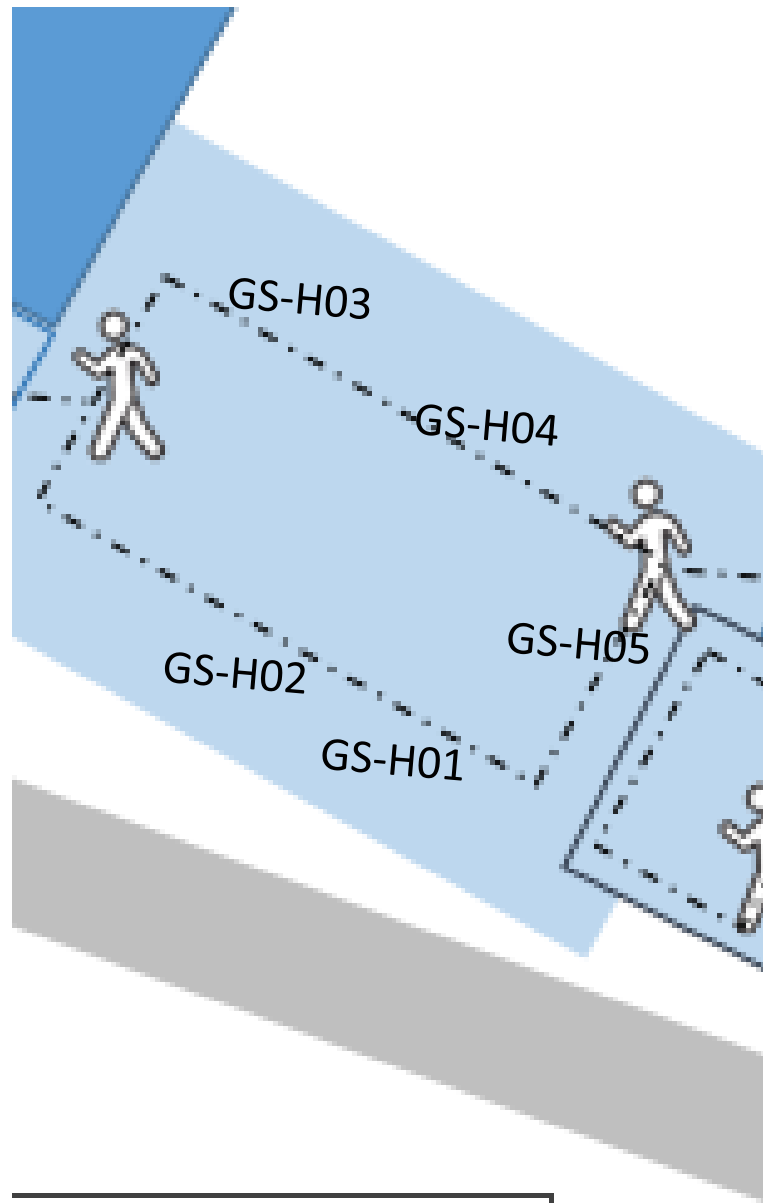

Stellplatzübersicht

- Gewerbliche Schulen (GS):
 - GS-EG01..GS-EG10 (Erdgeschoss)
 - GS-UG01..GS-UG10 (Untergeschoss)
 - GS-H01...GS-H05 (Schulhof)

- Kaufmännische Schulen (KS):
 - KS-GH01...KS-GH30 (große Turnhalle)
 - KS-KH01...KS-KH12 (kleine Turnhalle)
 - KS-Q01..KS-Q03 (Quergang)
 - KS-F01..KS-F03 (Foyer)

- Justus-von.-Liebig-Schule:
 - JL-00..JL16

- *Stellplatznummerierung:
im Uhrzeigersinn, beginnend am Eingang*

Schulhof

Internes
Arbeitspapier

Gewerbliche Schulen (GS): GS-EG01..GS-EG11 (Erdgeschoss/Foyer)