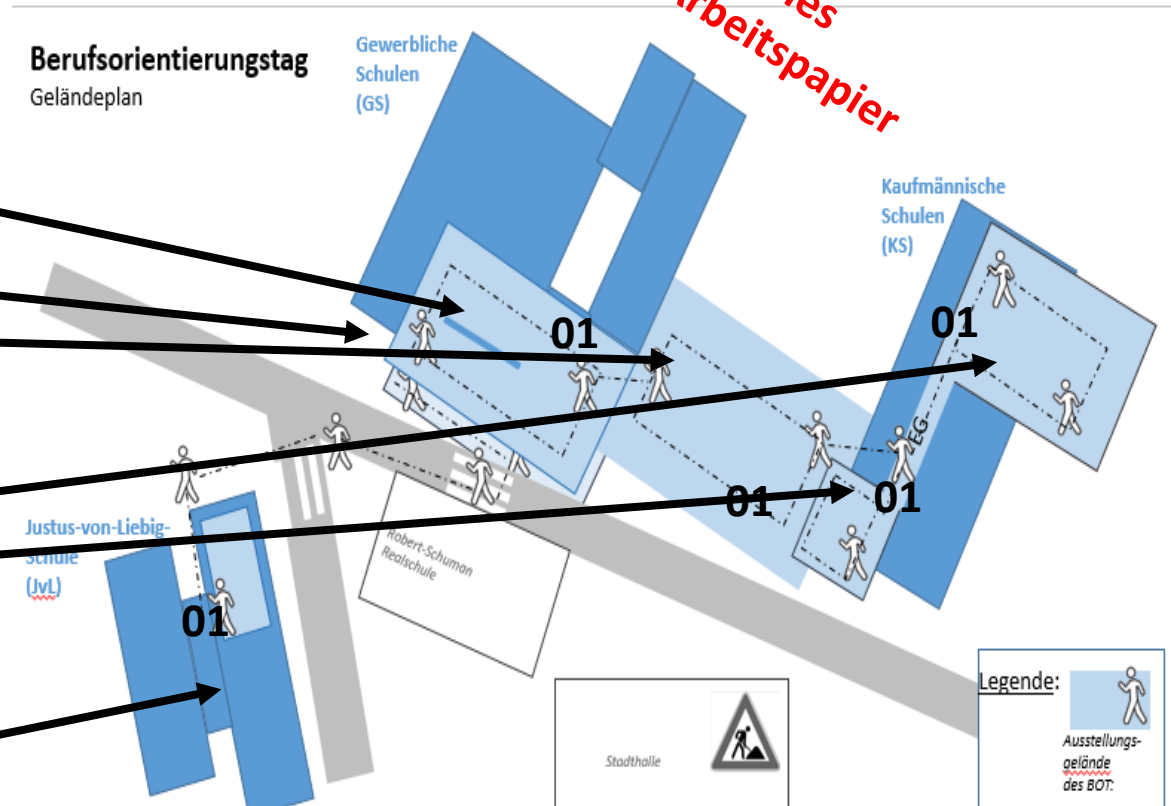

Stellplatzübersicht

- Gewerbliche Schulen (GS):
 - GS-EG01..GS-EG10 (Erdgeschoss)
 - GS-UG01..GS-UG10 (Untergeschoss)
 - GS-H01...GS-H05 (Schulhof)

- Kaufmännische Schulen (KS):
 - KS-GH01...KS-GH30 (große Turnhalle)
 - KS-KH01...KS-KH12 (kleine Turnhalle)
 - KS-Q01..KS-Q03 (Quergang)
 - KS-F01..KS-F03 (Foyer)

- Justus-von.-Liebig-Schule:
 - JL-00..JL16

- *Stellplatznummerierung:
im Uhrzeigersinn, beginnend am Eingang*

Schulhof

Internes
Arbeitspapier

Gewerbliche Schulen (GS): GS-EG01..GS-EG11 (Erdgeschoss/Foyer)