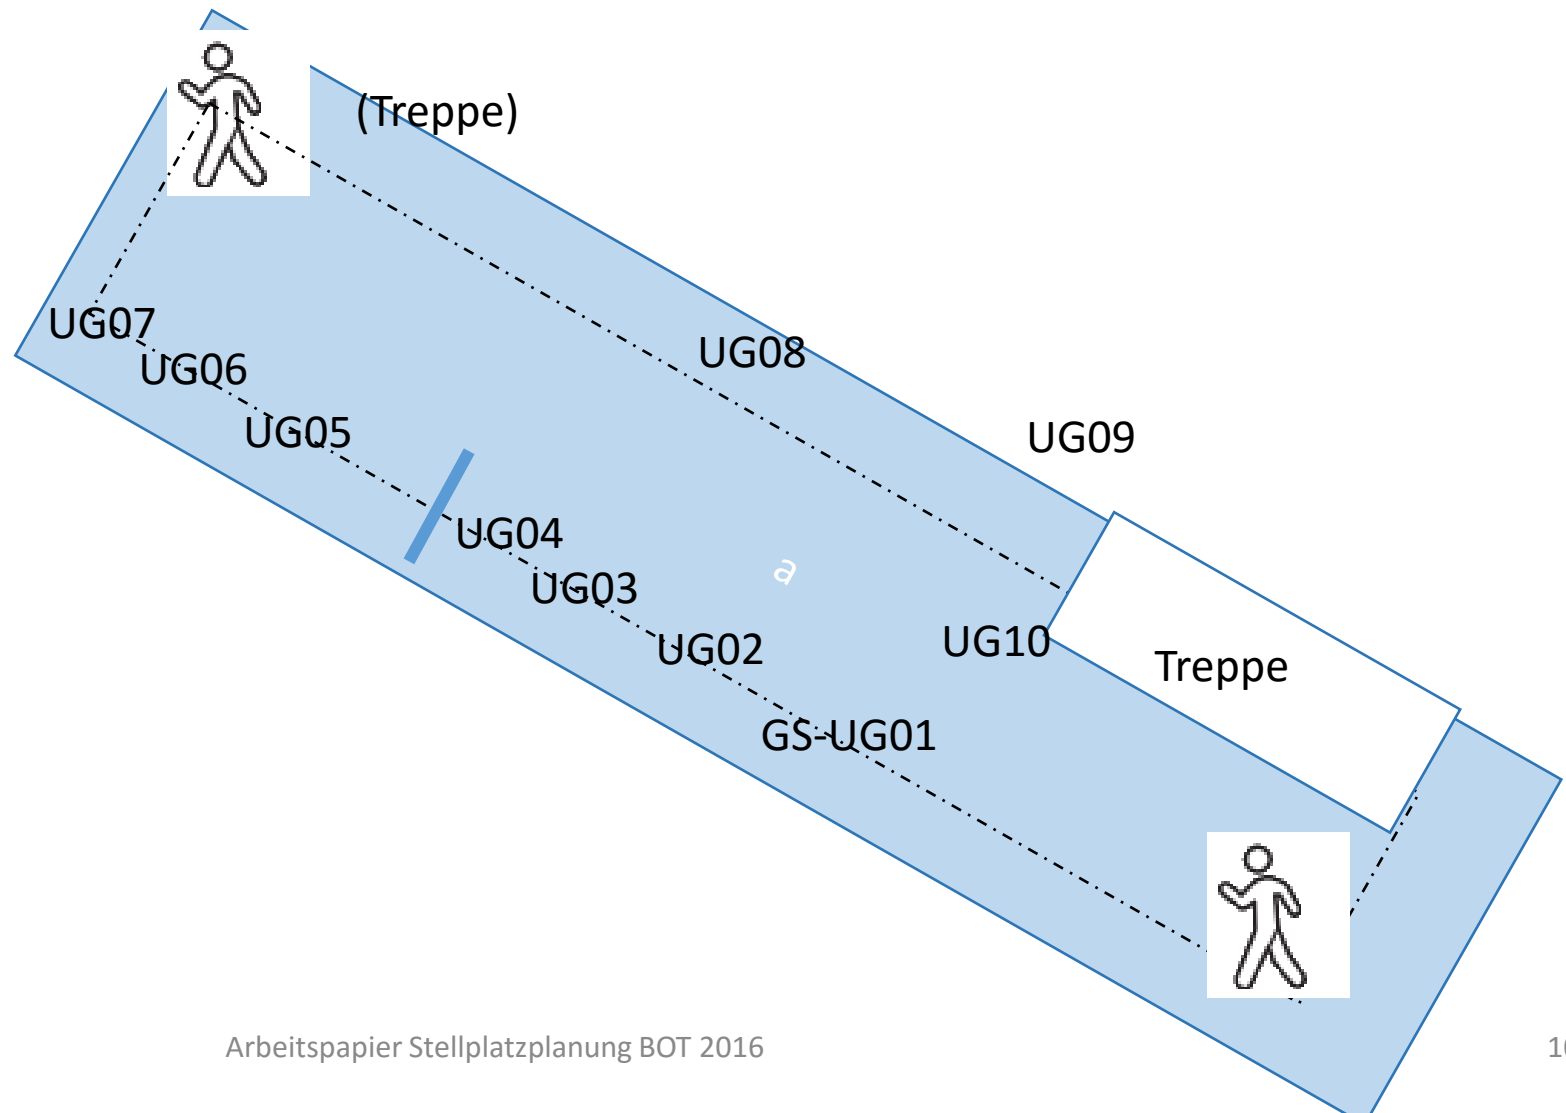

Gewerbliche Schulen (GS): GS-UG01..GS-UG10 (Untergeschoss)

*Internes
Arbeitspapier*